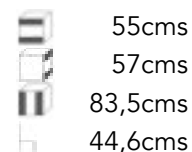

**465€**

**BUTACA HORIZON BRAZOS PLATINUM**  
1HOCF.504

**555€**

**BUTACA HORIZON BRAZOS TITANIUM**  
1HOCF.502

**555€**

**BUTACA HORIZON BRAZOS CHARCOAL**  
1HOCF.500

**555€**

**BUTACA HORIZON BRAZOS PERLA**  
1HOCF.505