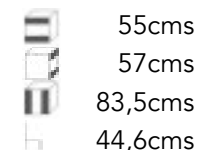

**465€**

**BUTACA HORIZON BRAZOS PLATINUM**  
1HOCF.504

**555€**

**BUTACA HORIZON BRAZOS TITANIUM**  
1HOCF.502

**555€**

**BUTACA HORIZON BRAZOS CHARCOAL**  
1HOCF.500

**555€**

**BUTACA HORIZON BRAZOS PERLA**  
1HOCF.505