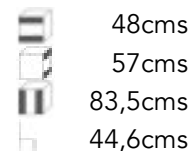

## Horizon

**BUTACA HORIZON PERLA**  
1HOF.505

**465€**

**BUTACA HORIZON PLATINUM**  
1HOF.504

**465€**

**BUTACA HORIZON TITANIUM**  
1HOF.502

**465€**

**BUTACA HORIZON CHARCOAL**  
1HOF.500

**465€**

**BUTACA HORIZON BRAZOS PLATINUM**  
1HOCF.504

**555€**

**BUTACA HORIZON BRAZOS TITANIUM**  
1HOCF.502

**555€**

**BUTACA HORIZON BRAZOS CHARCOAL**  
1HOCF.500

**555€**

**BUTACA HORIZON BRAZOS PERLA**  
1HOCF.505