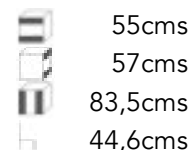

## Horizon

**BUTACA HORIZON PERLA**  
1HOF.505

**465€**

**BUTACA HORIZON PLATINUM**  
1HOF.504

**465€**

**BUTACA HORIZON TITANIUM**  
1HOF.502

**465€**

**BUTACA HORIZON CHARCOAL**  
1HOF.500

**465€**

**BUTACA HORIZON BRAZOS PLATINUM**  
1HOCF.504

**555€**

**BUTACA HORIZON BRAZOS TITANIUM**  
1HOCF.502

**555€**

**BUTACA HORIZON BRAZOS CHARCOAL**  
1HOCF.500

**555€**

**BUTACA HORIZON BRAZOS PERLA**  
1HOCF.505