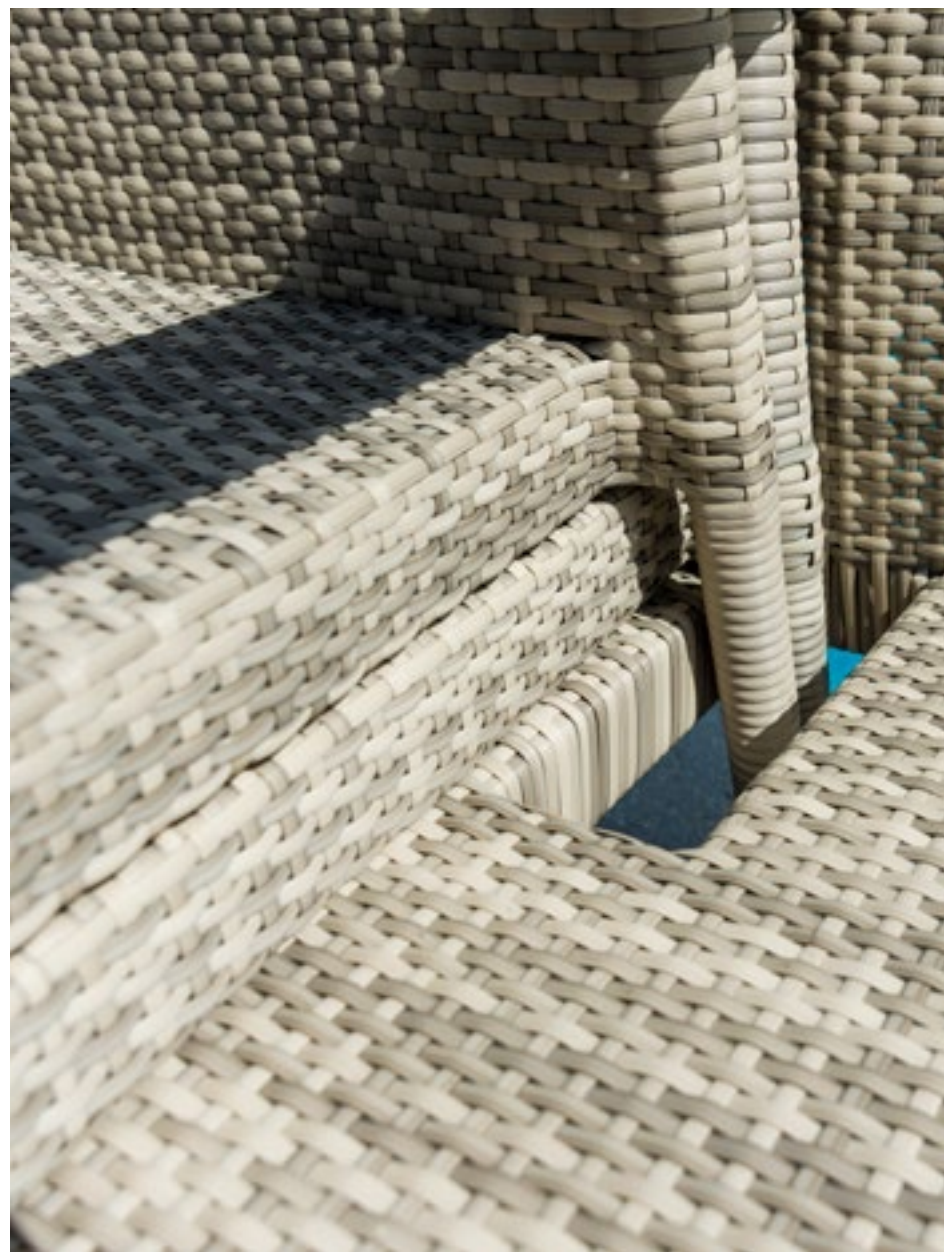

T KLASSIC

Ocean Pearl

SILLÓN
718PRL

80cms
76cms
80cms

645€

SOFÁ 2 PLAZAS
717PRL

135cms
75cms
79cms

1020€

ESTRUCTURA

ALUMINIO

FIBRA
SINTÉTICA

COLCHONETAS

OLEFIN

**MESA DE CAFÉ
SIN CRISTAL**
719PRL

60cms
100cms
32cms

295€