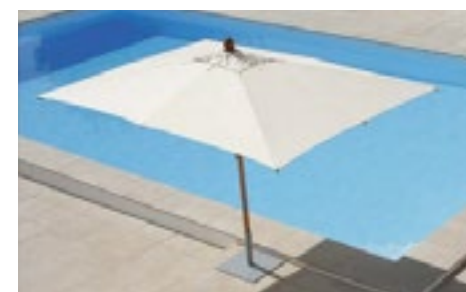

Sombrillas

T KLASSIC

Napoli

MADRID · C/ Nuñez de Balboa, 81 · 28006 · Tel. 91 319 34 46/65 · madrid@teklasic.com · www.teklasic.com

T  KLASSIC

Datos técnicos

- Las sombrillas Napoli están fabricadas de madera de eucalipto certificada FSC® procedente de bosques gestionados de forma responsable.
- Los postes y barillas de eucalipto se acentúan con latón niquelado sólido.
- La tela de la sombrilla está hecha de 100% hilo acrílico teñido en masa, para una excelente resistencia a las inclemencias causadas por la luz solar y la limpieza. Además, tiene un tratamiento antimanchas para facilitar la limpieza.
- Algunas de estas sombrillas tienen una acción telescópica que permite cerrarlas al estar colocadas en una mesa de comedor de altura estándar. (*)
- Las bases: Las ruedas pivotantes están integradas en un lado para que pueda enrollarse en una ubicación diferente dentro de su área exterior sin la necesidad de levantar objetos.
- Todas los parasoles vienen con una funda de almacenamiento impermeable incluida.

TELA DEL PARASOL

Canvas
302

Funda impermeable

PARASOL CIRCULAR 2.8M*
4NA28C.302

 281cms
 249cms
 3,8cms

940€

PARASOL CUADRADO 3M*
4NA30S.302

 300cms
 300cms
 6,1cms

* Estas sombrillas de gran tamaño tienen una acción telescópica que permite cerrarlas al estar colocadas en una mesa de comedor de altura estándar.

T KLASSIC

Alu Shade

**SOMBRILLA FORTERO
REDONDA***
FE350