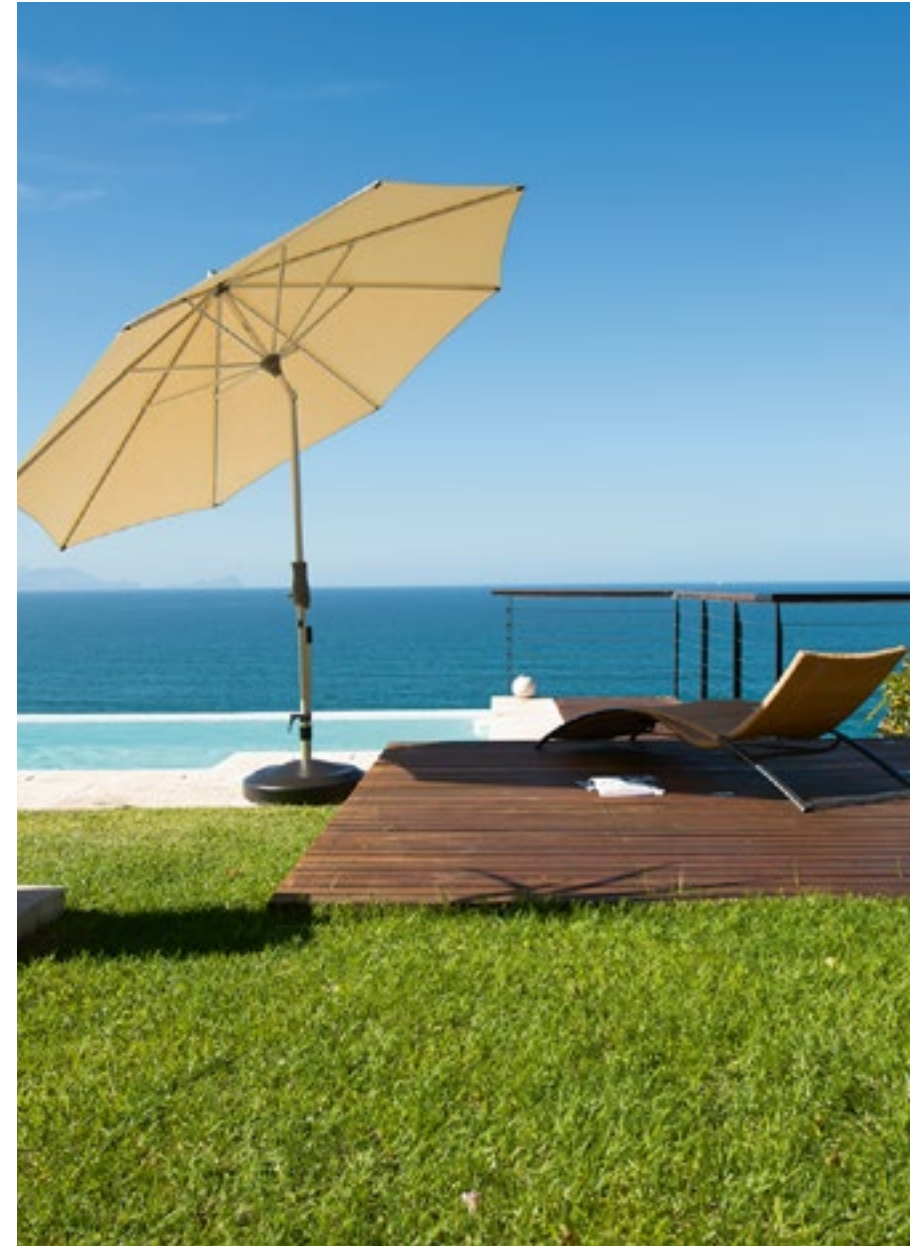

* Estas sombrillas de gran tamaño tienen una acción telescópica que permite cerrarlas al estar colocadas en una mesa de comedor de altura estándar.

T KLASSIC

Alu Shade

**SOMBRILLA FORTERO
REDONDA***
FE350