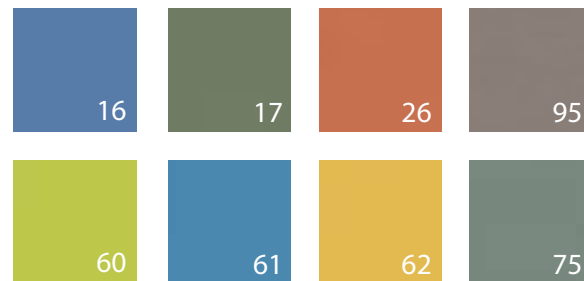

480€

5
KG

COLOR BURDEOS 203013BX

COLOR VERDE JADE 203013VJ

COLOR AZUL PETROLEO 203013BP

COLOR MANDARINA 203013MD

COLOR AMARILLO 203013JC

COLOR HAVANA 203013HA

COLOR MORADO 203013GL

COLOR AZUL GITANES 203013BG

COLOR CHOCOLATE 203013CH

COLOR GRANATE 203013FU

COLOR CEMENTO 203013MC

COLOR ROSA VIEJO 203013VR

COLOR VERDE MENTA 203013VM

COLOR BLANCO 203013BL

MESAS RAINBOW Y PASSY

Colección de mesas, en su mayoría plegables, de acero lacado. Disponibles en muchos colores.

COLORES RAINBOW

Colores express - plazo de entrega menor que los colores por encargo

Colores por encargo

COLORES PASSY

Colores express - plazo de entrega menor que los colores por encargo

Colores por encargo

COLORES EXPRESS RAINBOW - PASSY

COLOR 22

COLOR 23

* No Passy
COLOR 24

COLOR 37