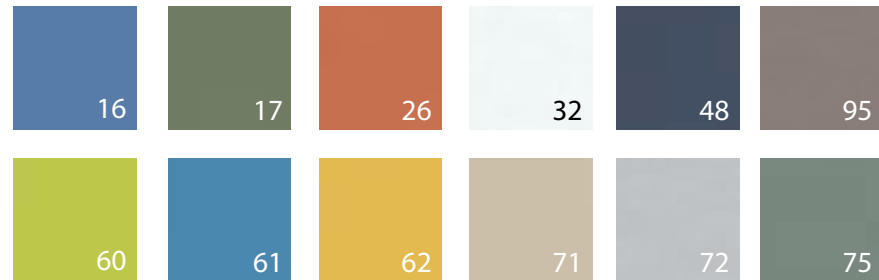

480€

5
KG

COLOR BURDEOS 203013BX

COLOR VERDE JADE 203013VJ

COLOR AZUL PETROLEO 203013BP

COLOR MANDARINA 203013MD

COLOR AMARILLO 203013JC

COLOR HAVANA 203013HA

COLOR MORADO 203013GL

COLOR AZUL GITANES 203013BG

COLOR CHOCOLATE 203013CH

COLOR GRANATE 203013FU

COLOR CEMENTO 203013MC

COLOR ROSA VIEJO 203013VR

COLOR VERDE MENTA 203013VM

COLOR BLANCO 203013BL

MESAS RAINBOW Y PASSY

Colección de mesas, en su mayoría plegables, de acero lacado. Disponibles en muchos colores.

COLORES RAINBOW

Colores express - plazo de entrega menor que los colores por encargo

Colores por encargo

COLORES PASSY

Colores express - plazo de entrega menor que los colores por encargo

Colores por encargo

COLORES EXPRESS RAINBOW - PASSY

COLOR 22

COLOR 23

* No Passy
COLOR 24

COLOR 37