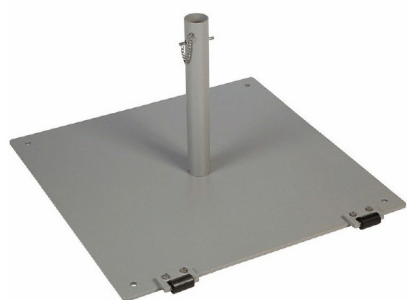

**BASE CON RUEDAS
con tubo de 7,1 cm**

74 x 74 x 44 cm 650€

Para mástil de 6,1cm

Esta sombrilla tiene una acción telescópica que permite cerrarla al estar colocada en una mesa de comedor de altura estándar.

Esta sombrilla tiene una acción telescópica que permite cerrarla al estar colocada en una mesa de comedor de altura estándar.

Base no incluida.

Compatible con:

**BASE CON RUEDAS
con tubo de 7,1 cm**

74 x 74 x 44 cm 650€

Para mástil de 6,1cm

BASE OPCIONAL PARA NAPOLI EXCENTRICA

97 x 97 x 8 cm

1195€

**240
KG**

4PBFS (41) 4PBFL (51)

BASE CON RUEDAS con tubo de 7,1 cm

74 x 74 x 44 cm