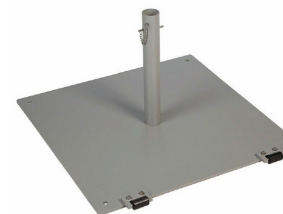

**BASE CON RUEDAS
con tubo de 7,1 cm**

74 x 74 x 44 cm 650€

Para mástil de 6,1cm

4NA40C.302

SOMBRILLA NAPOLI CIRCULAR 4M

Mástil de 6,1cm

Diámetro gr. 403cm
Altura: 270cm

1999€

22
KG

Base no incluida.

Compatible con:

**BASE CON RUEDAS
con tubo de 7,1 cm**

74 x 74 x 44 cm 650€

Para mástil de 6,1cm

Esta sombrilla tiene una acción telescópica que permite cerrarla al estar colocada en una mesa de comedor de altura estándar.

**BASE CON RUEDAS
con tubo de 7,1 cm**

74 x 74 x 44 cm 650€

Para mástil de 6,1cm

Esta sombrilla tiene una acción telescópica que permite cerrarla al estar colocada en una mesa de comedor de altura estándar.