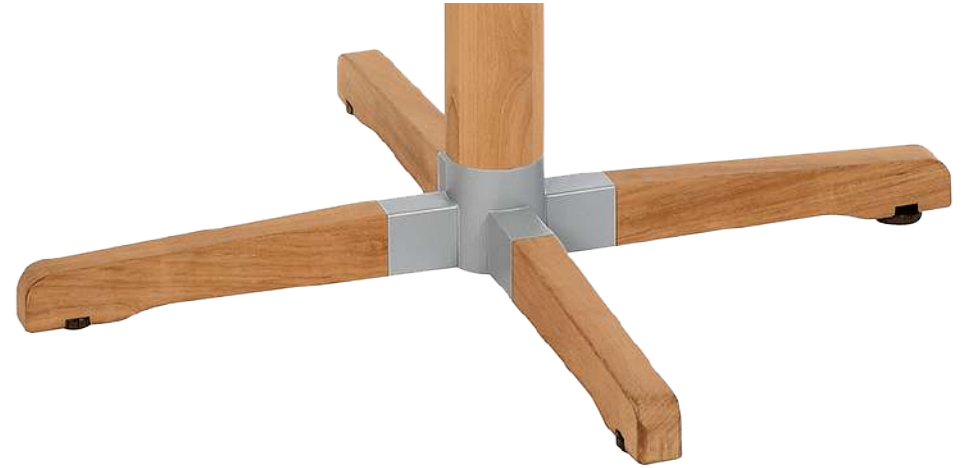

BERMUDA BAR 2024

MATERIAL

Teca natural con refuerzo en la barra reposa piés de la silla y en las patas de la mesa.

100% exterior

Waterproof

SILLA BAR BERMUDA

46 x 53 x 107 cm

10 kg

PVP: 684 €

MESA BAR BERMUDA

Ø90 x 99cm

17 kg

PVP: 1410 €

* Todas las medidas siguen el orden: ancho x fondo x alto